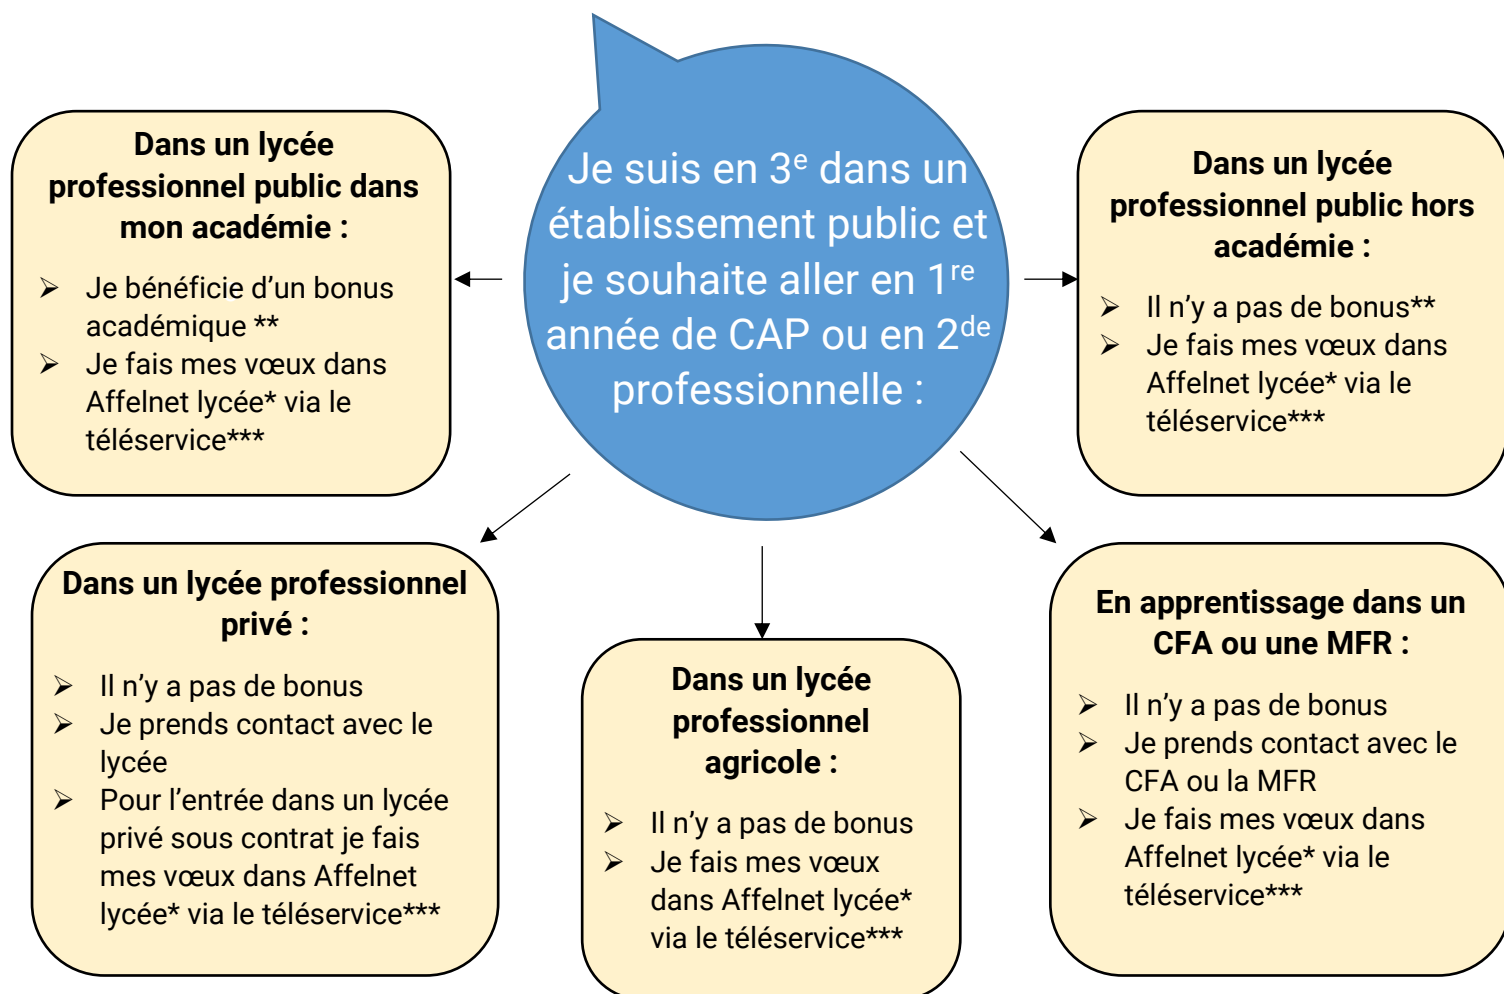

APRÈS LA CLASSE DE TROISIÈME

Je veux m'orienter vers la voie professionnelle (CAP ou BAC pro) :
Que dois-je faire ?

L'ANNÉE DE 3^E VERS LA VOIE PROFESSIONNELLE (CAP OU BAC PRO)

COMMENT CANDIDATER EN CAP OU BAC PRO ?

Toutes les formations en lycée professionnel ont une capacité d'accueil limitée et sont sélectives.

ATTENTION : IL Y A DES MODALITES PARTICULIERES D'ACCES AUX FORMATIONS SUIVANTES :

- Métiers de la sécurité
- Métiers de la conduite routière
- Elevage canin et félin
- Conseil vente en animalerie

MAIS AUSSI POUR INTEGRER :

- un LP en étant sportif de haut niveau
- une section sportive

- 1) Je prends contact avec le lycée pour connaître les modalités d'accès et le calendrier.
- 2) Je fais des vœux dans Affelnet lycée* via le téléservice***.