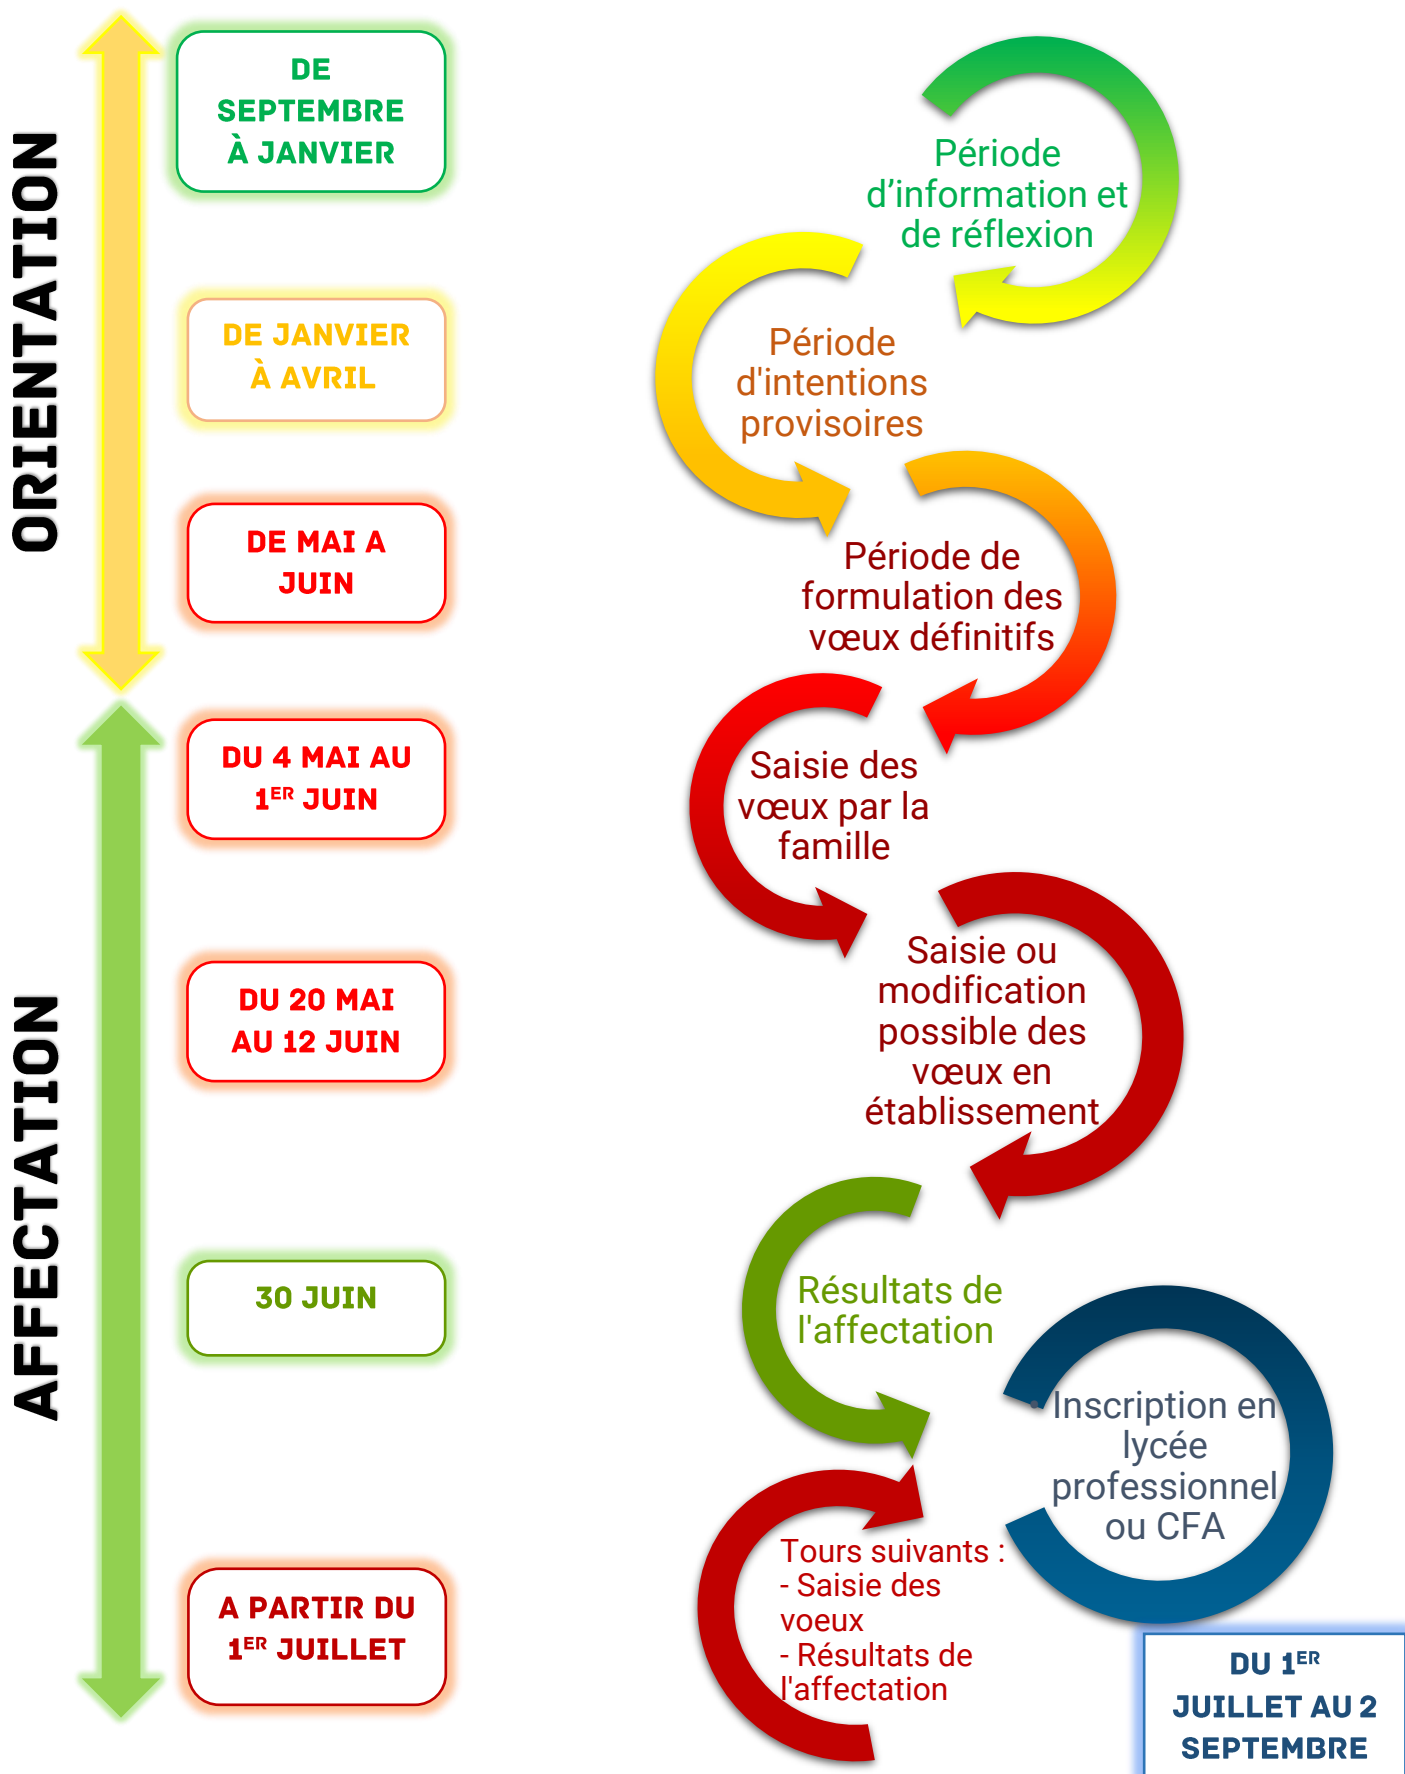

APRÈS LA CLASSE DE TROISIÈME

Je veux m'orienter vers la voie professionnelle (CAP ou BAC pro) :
Que dois-je faire ?

L'ANNÉE DE 3^E VERS LA VOIE PROFESSIONNELLE (CAP OU BAC PRO)

COMMENT CANDIDATER EN CAP OU BAC PRO ?

Toutes les formations en lycée professionnel ont une capacité d'accueil limitée et sont sélectives.

ATTENTION : IL Y A DES MODALITES PARTICULIERES D'ACCES AUX FORMATIONS SUIVANTES :

- Métiers de la sécurité
- Métiers de la conduite routière
- Elevage canin et félin
- Conseil vente en animalerie

MAIS AUSSI POUR INTEGRER :

- un LP en étant sportif de haut niveau
- une section sportive

- 1) Je prends contact avec le lycée pour connaître les modalités d'accès et le calendrier.
- 2) Je fais des vœux dans Affelnet lycée* via le téléservice***.